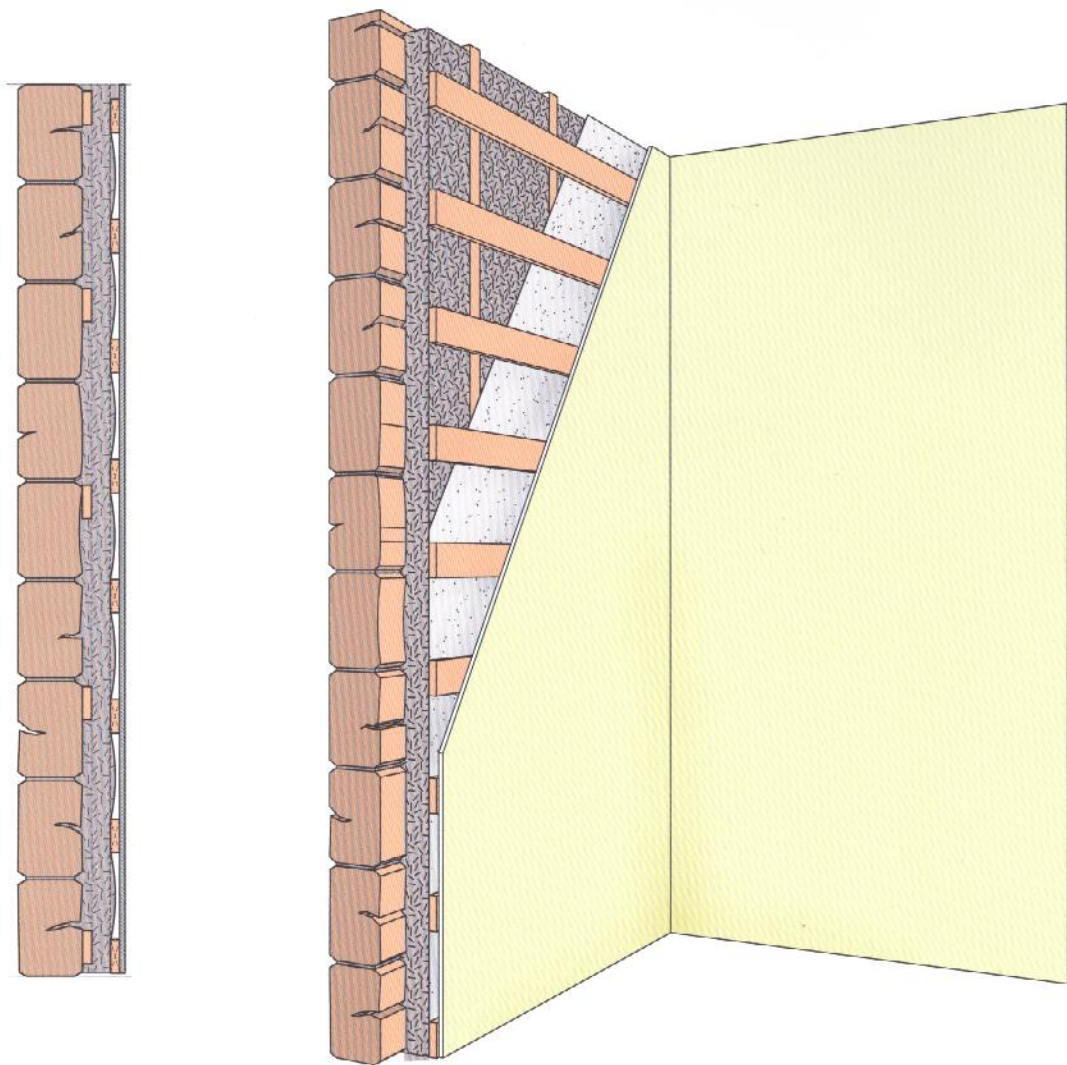

Timmervägg

Stående reglar kan monteras upp till cc 1200 mm
Glesregling (min 28x70) monteras med max cc 300 mm
Elddragning utförs innan isolering

EKOFIBER 

Nordiska Ekofiber NEF, AB
+46 (0)8 564 720 90
www.ekofiber.se

**Vid utbyte av plastfolie på insidan,
se ekofiber.se för rätt kombination
av vindtäta dukar på in och utsida.**